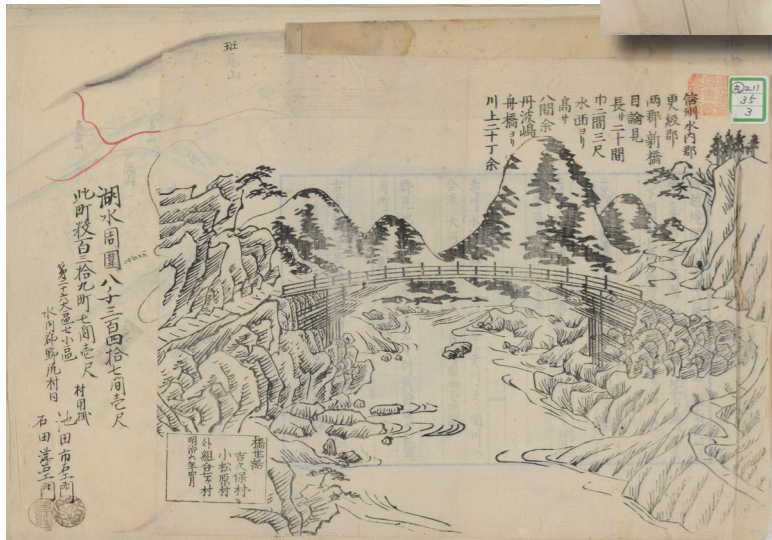

「古跡名勝絵図」が語る 信州の歴史と文化

12月24日より配信スタート!

youtube 「長野県図書館協会 動画チャンネル」

9講座を手軽にオンライン学習できます

安曇郡 穂高神社奥宮

水内郡 両郡橋

伊那郡 仁科五郎塚

埴科郡 葛尾城跡

佐久郡 春日城跡

筑摩郡 北深志町図

掲載地図画像はいずれも長野県立歴史館蔵