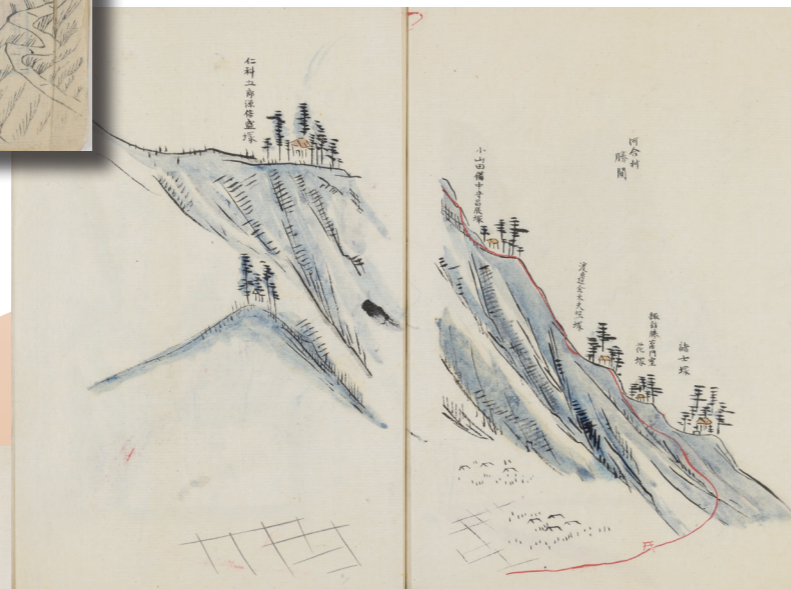

「古跡名勝絵図」が語る 信州の歴史と文化

12月24日より配信スタート!

youtube 「長野県図書館協会 動画チャンネル」

9講座を手軽にオンライン学習できます

安曇郡 穂高神社奥宮

水内郡 両郡橋

伊那郡 仁科五郎塚

埴科郡 葛尾城跡

佐久郡 春日城跡

筑摩郡 北深志町図

掲載地図画像はいずれも長野県立歴史館蔵