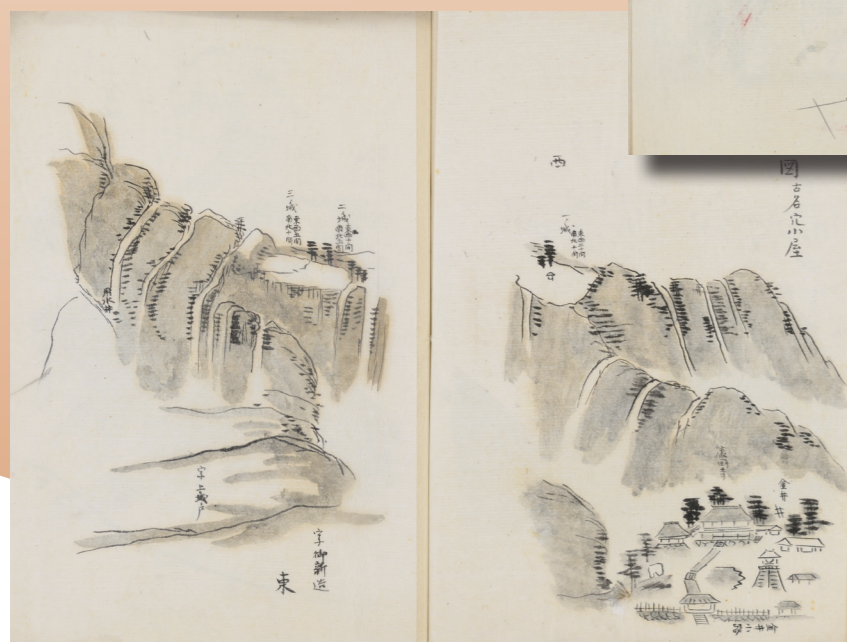

「古跡名勝絵図」が語る 信州の歴史と文化

12月24日より配信スタート!

youtube 「長野県図書館協会 動画チャンネル」

9講座を手軽にオンライン学習できます

安曇郡 穂高神社奥宮

水内郡 両郡橋

伊那郡 仁科五郎塚

埴科郡 葛尾城跡

佐久郡 春日城跡

筑摩郡 北深志町図

掲載地図画像はいずれも長野県立歴史館蔵