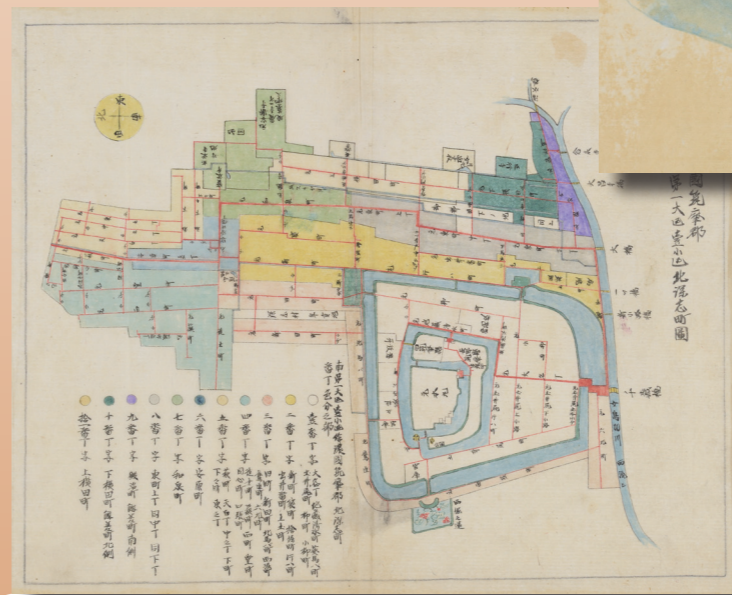

「古跡名勝絵図」が語る 信州の歴史と文化

12月24日より配信スタート!

youtube 「長野県図書館協会 動画チャンネル」

9講座を手軽にオンライン学習できます

安曇郡 穂高神社奥宮

水内郡 両郡橋

伊那郡 仁科五郎塚

埴科郡 葛尾城跡

佐久郡 春日城跡

筑摩郡 北深志町図

掲載地図画像はいずれも長野県立歴史館蔵