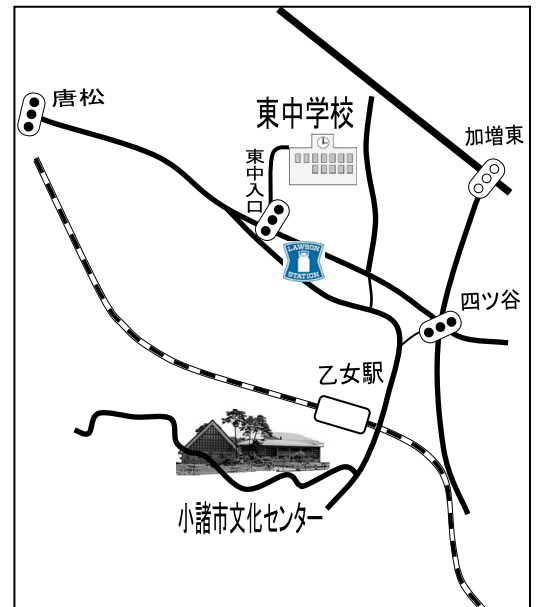

会場案内図

小諸市文化センター

- JR 八ヶ岳高原線(小海線)乙女駅 下車 徒歩 5分
- 上信越自動車道 小諸 IC より車で15分
佐久北 IC より車で10分

〒384-0801 長野県小諸市甲 1275 番地 2 小諸市文化センター(乙女湖公園内)
TEL 0267-23-8880 FAX 0267-25-2224

- 駐車については、係員の指示に従ってください。
- 駐車場内のトラブルは、利用する方の責任において解決してください。
- 分科会で市民交流センター・市庁舎を利用する方については、事務局まで申し出てください。無料化します。
- 雨天の場合、東中学校校庭への駐車はできません。