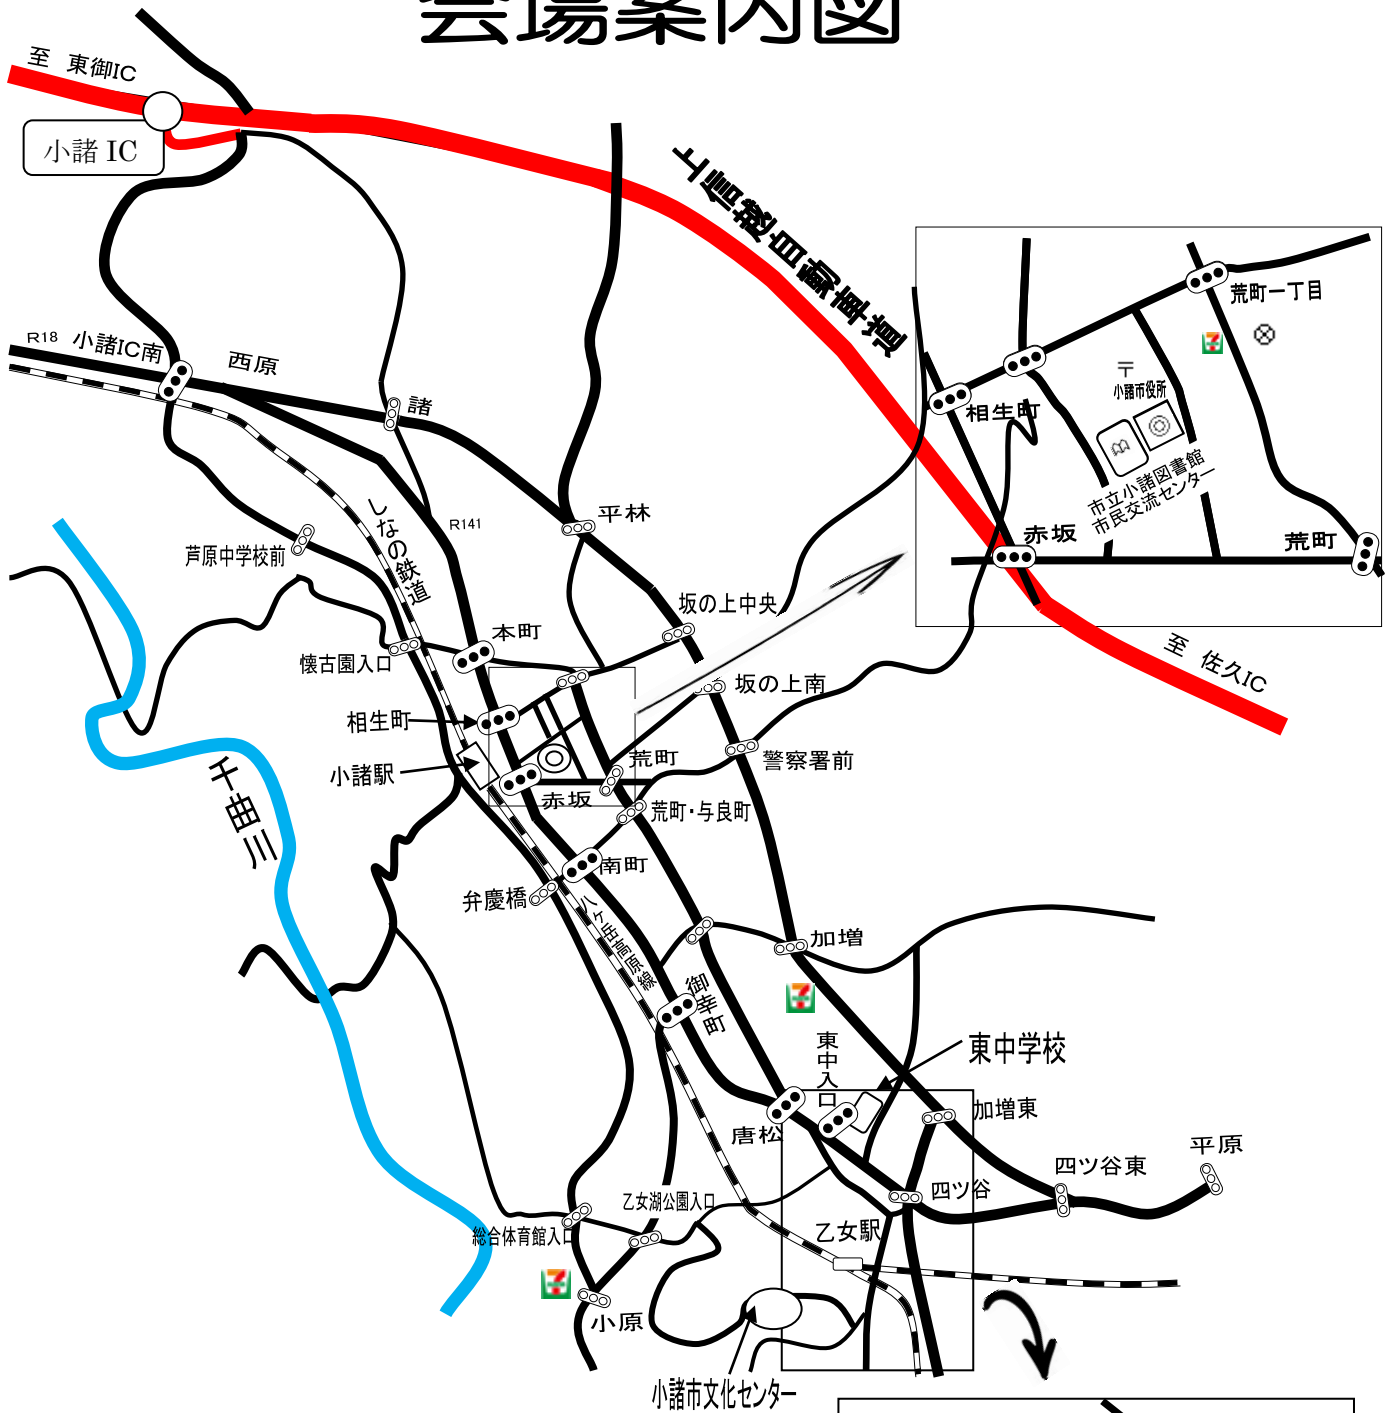

会場案内図

小諸市文化センター

- JR 八ヶ岳高原線(小海線)乙女駅 下車 徒歩 5分
- 上信越自動車道 小諸 IC より車で15分
佐久北 IC より車で10分

〒384-0801 長野県小諸市甲 1275 番地 2 小諸市文化センター(乙女湖公園内)
TEL 0267-23-8880 FAX 0267-25-2224

- 駐車については、係員の指示に従ってください。
- 駐車場内のトラブルは、利用する方の責任において解決してください。
- 分科会で市民交流センター・市庁舎を利用する方については、事務局まで申し出てください。無料化します。
- 雨天の場合、東中学校校庭への駐車はできません。