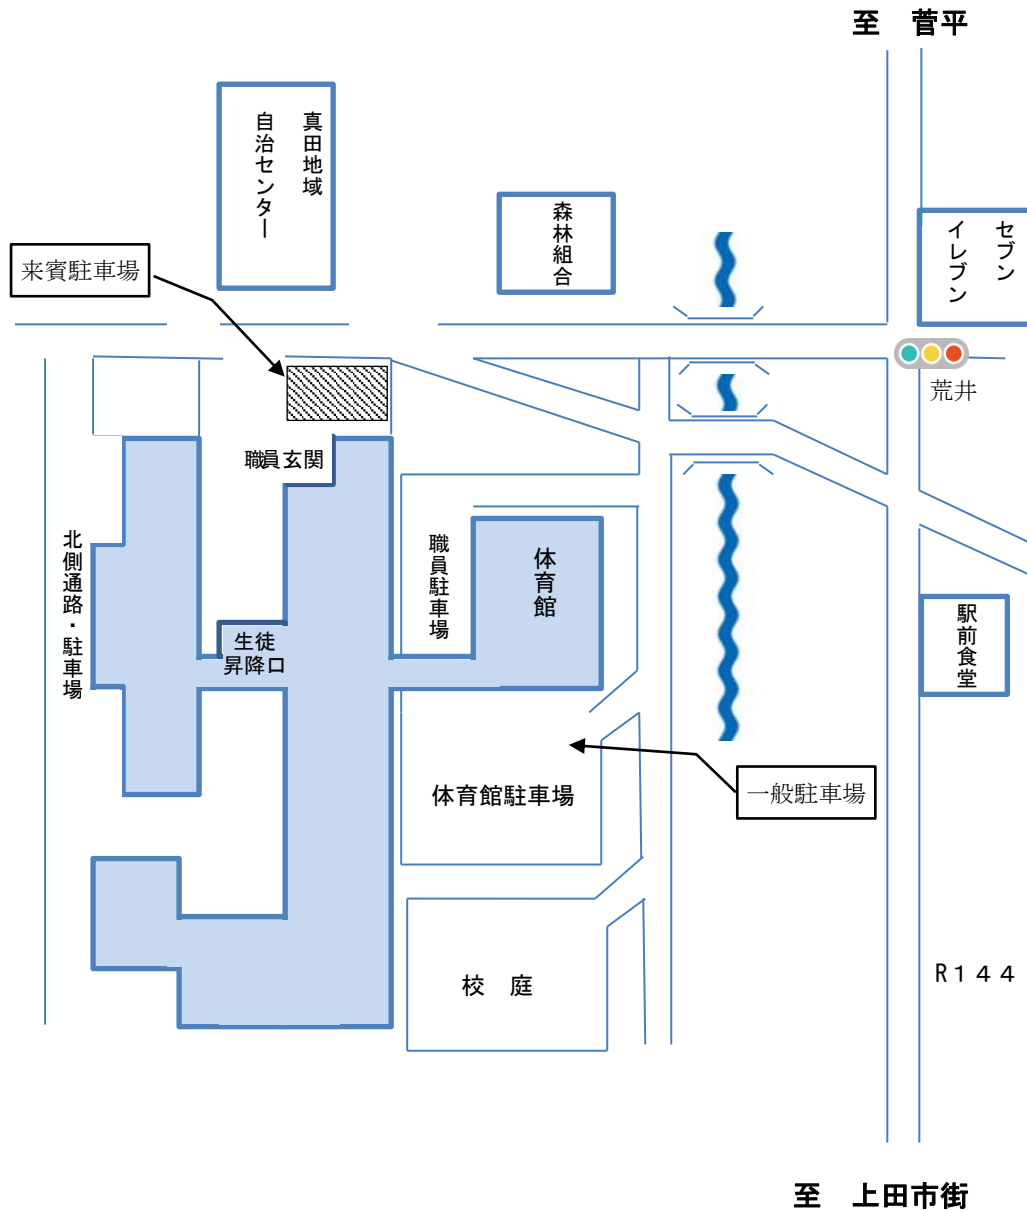

【真田中学校交通案内図】

◇上田・菅平 I C から菅平方面に上っていき、「荒井」の信号を左折すると真田中学校が左手に見えます。

(上田菅平 IC より約 10 分)